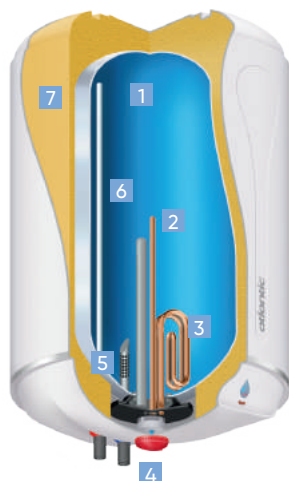

### INNE

- Model naścienny, wiszący w pozycji pionowej
- Możliwość montażu pod (model SB) oraz nad umywalką (model RB)
- Materiał – stal wysokogatunkowa
- Emalia ceramiczna DIAMOND-quality (200 µm)
- Kolor biały (RAL 9016)
- Uchwyt mocujący urządzenie do ściany
- Zawór bezpieczeństwa
- Mufka dielektryczna
- Automatyczny bezpiecznik termiczny
- Przewód elektryczny zakończony wtyczką Euro
- Zasilanie ~230 V/50 Hz

# ELEKTRYCZNY OGREWACZ WODY MAŁEJ POJEMNOŚCI

OD 10 DO 30 L

RB 10

SB 10  
RB 15  
SB 15

30  
50

Więcej informacji na str. 62

O'Pro  
TECHNOLOGY

- 1 Wnętrze pokryte emalią ceramiczną
- 2 Anoda magnezowa
- 3 Miedziany element grzewczy
- 4 Termostat temperatury
- 5 Deflektor zimnej wody
- 6 Rurka odpływu ciepłej wody
- 7 Izolacja termiczna z pianki poliuretanowej

## DANE TECHNICZNE MODEL O'PRO SMALL

MODEL (L)	MOC GRZAŁKI (W)	WYMIARY (mm)						REALNY CZAS NAGRZEWANIA (h)	WAGA NETTO (kg)	REFERENCJA
		S	W	B	C	D	G			
SB 10	2 000	255	456	235	220	65	262	0 h 18	6,5	821 180
RB 10	1 600	255	456	174	282	65	262	0 h 24	6,5	821 179
SB 15	2 000	338	400	232	167	83	347	0 h 23	7,5	821 182
RB 15	1 600	338	400	168	232	83	347	0 h 35	7,5	821 181
30	2 000	338	617	150	466	83	347	0 h 37	11,5	831 042
50	2 000	338	905	162	742	83	347	1 h 36	14,5	841 133