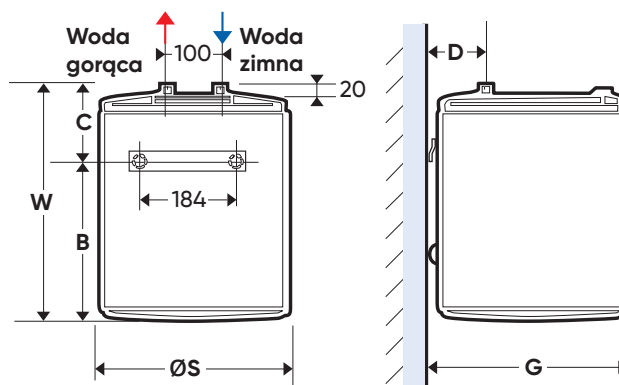

WYMIARY MONTAŻOWE (mm)