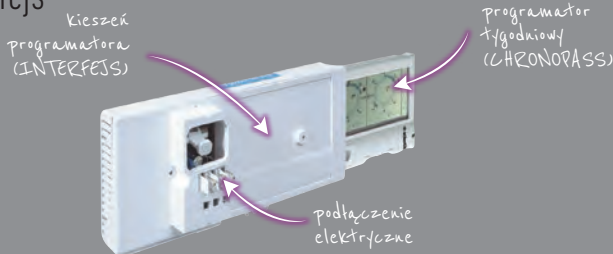

# CHRONOPASS

CHRONOPASS to programator, który można zainstalować w dowolnym produkcie z serii PASS Program. Po zainstalowaniu staje się on niewidocznym elementem urządzenia. Programator umożliwia komfortowe zarządzanie zarówno pojedynczym grzejnikiem, jak również całym systemem grzewczym opartym na urządzeniach z gamy PASS Program lub gamy NUMERIC (termostat elektroniczny).

Programator obsługuje 1 strefę grzewczą, w której jest w stanie sterować pracą aż 15 urządzeń.

Programator daje użytkownikowi możliwość zmiany parametrów jego pracy w dowolnym momencie.

CHRONOPASS pozwala zaprogramować cały tydzień, w którym do wyboru mamy 3 niezależne programy oraz 2 rodzaje temperatur dla każdego z nich.

Dzięki nim użytkownik z dużą elastycznością może dopasować komfort pracy urządzeń do swoich potrzeb.

Grzejnik, w którym został umieszczony CHRONOPASS, za pośrednictwem przewodu sterującego przesyła do pozostałych urządzeń informacje, które zostały przez nas uprzednio zaprogramowane. W ten sposób zapewnia przejście kolejnych urządzeń do pracy w wymaganym zakresie temperatur, zgodnie z 24-godzinnym przedziałem czasowym.

## Interfejs

Interfejs to specjalna kieszeń umożliwiająca zainstalowanie programatora CHRONOPASS w dowolnym urządzeniu z gamy PASS Program. Umożliwia też zablokowanie programatora przed dostępem dzieci.