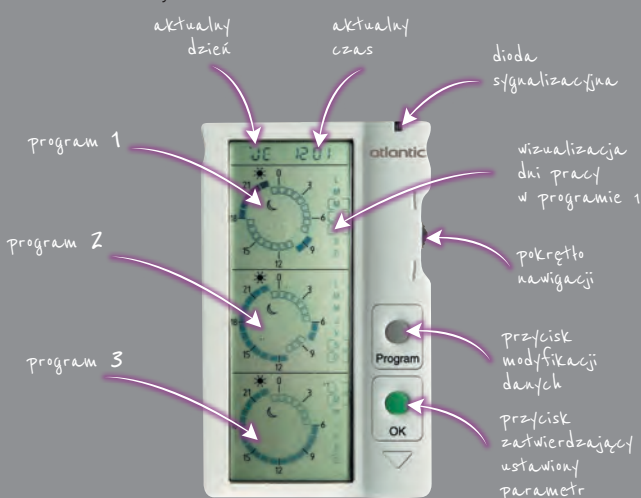

# CHRONOPASS

CHRONOPASS to programator, który można zainstalować w dowolnym produkcie z serii PASS Program. Po zainstalowaniu staje się on niewidocznym elementem urządzenia. Programator umożliwia komfortowe zarządzanie zarówno pojedynczym grzejnikiem, jak również całym systemem grzewczym opartym na urządzeniach z gamy PASS Program lub gamy NUMERIC (termostat elektroniczny).

Programator obsługuje 1 strefę grzewczą, w której jest w stanie sterować pracą aż 15 urządzeń.

Programator daje użytkownikowi możliwość zmiany parametrów jego pracy w dowolnym momencie.

CHRONOPASS pozwala zaprogramować cały tydzień, w którym do wyboru mamy 3 niezależne programy oraz 2 rodzaje temperatur dla każdego z nich.

Dzięki nim użytkownik z dużą elastycznością może dopasować komfort pracy urządzeń do swoich potrzeb.

Grzejnik, w którym został umieszczony CHRONOPASS, za pośrednictwem przewodu sterującego przesyła do pozostałych urządzeń informacje, które zostały przez nas uprzednio zaprogramowane. W ten sposób zapewnia przejście kolejnych urządzeń do pracy w wymaganym zakresie temperatur, zgodnie z 24-godzinnym przedziałem czasowym.

## Interfejs

Interfejs to specjalna kieszeń umożliwiająca zainstalowanie programatora CHRONOPASS w dowolnym urządzeniu z gamy PASS Program. Umożliwia też zablokowanie programatora przed dostępem dzieci.